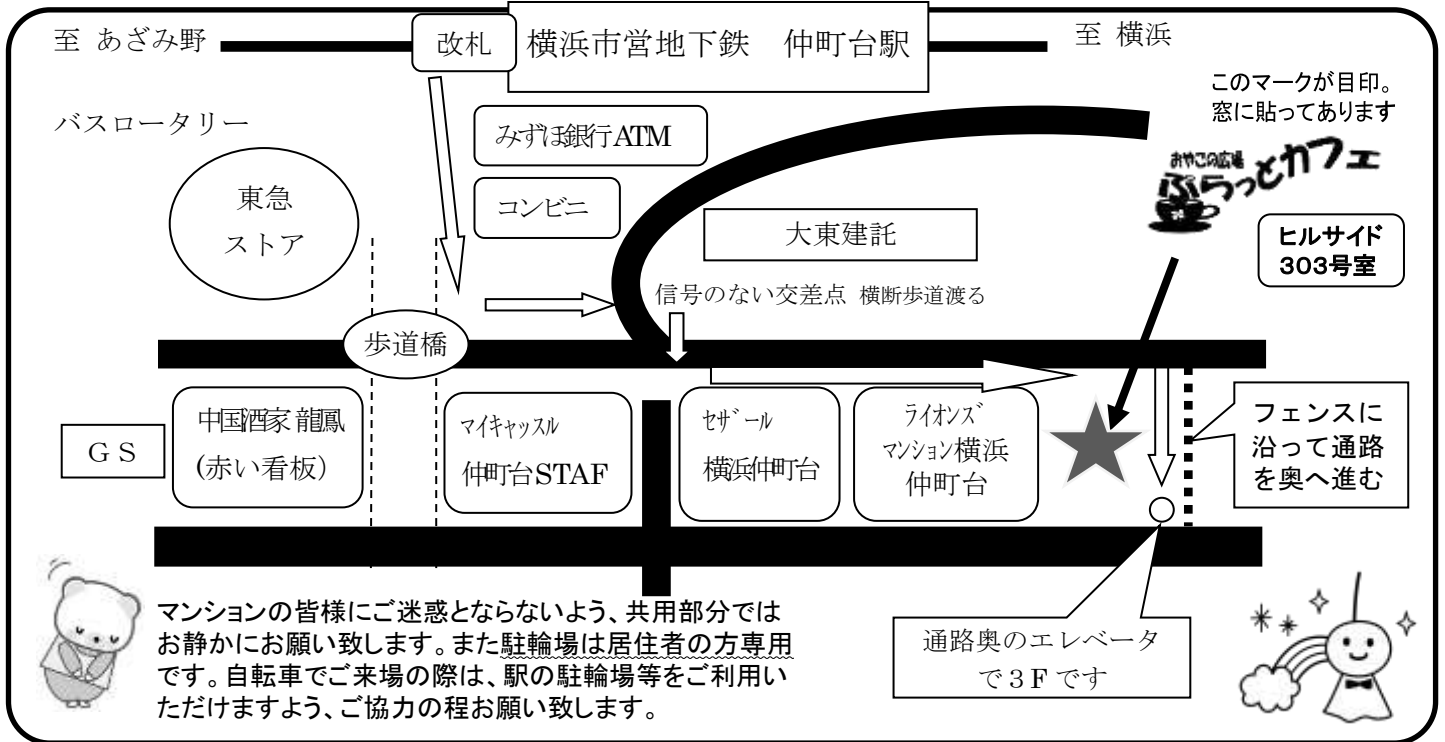

おやこの広場『ぷらっとカフェ』

住所：横浜市都筑区仲町台1-20-11 ヒルサイド303号室
駐車場・駐輪場ありません。公共の交通機関をご利用ください。
最寄駅：市営地下鉄ブルーライン 仲町台駅下車 徒歩3分
(改札は1つです。改札出て左方向、200mほどです)
電話：045-944-3554 (開館日のみ)

ママやお子さんの
体調がすぐれない時や、
予防接種の後には、
無理をせずにお家で
ゆっくり
すごしましょう

マンションの皆様にご迷惑とならないよう、共用部分ではお静かにお願い致します。また駐輪場は居住者の方専用です。自転車でご来場の際は、駅の駐輪場等をご利用いただけますよう、ご協力の程お願い致します。

ご利用案内

開館日：月曜日～金曜日 9時45分～15時45分
(第2金曜日はスタッフ研修のため閉館)
利用料：大人1人100円/回 子ども無料
登録料：大人1人100円
(利用料とは別に、新規の登録料を頂戴します)
運営：NPO法人 りんぐりんく
HP <http://ring-link.org/>
E-Mail pcafe@ring-link.org
ブログ <http://ameblo.jp/hiroba-pc/>

～ご利用のおやくそく～

- ミルク用のお湯は、お持ちください。
- 使用済みオムツを含めゴミは各自お持ち帰りください。
- 保育施設ではありませんので、保護者の責任下でご利用ください。
- 忘れ物は1カ月間保管しますが、ご連絡がない場合は処分いたします。

おやこの広場『ぷらっとカフェ』は、0歳からの未就学児(主に0歳～3歳児)とその家族が利用できる親子の居場所です。スタッフが見守る中、おもちゃで遊んだり、絵本を読んだり育児相談をしたり等、おもいおもいに過ごせる場所です。広場利用者の為の一時預かりも実施中。皆様のご利用をおまちしています。

さわやかな5月が終わり、蒸し暑い季節がやってきました。雨が続けば洗濯物も乾きがイマイチだし、お外遊びができなくておうち時間が増えますね(>_<)何をして過ごせばいいのやら.....
そんな時は、『ぷらっとカフェ』へいらっしやいませんか？雨のお出かけは大変ですが、少しでも皆さんの気分転換になるといいなあ☆と思います。お待ちしております♪

おやこの広場『ぷらっとカフェ』は、横浜市から補助(助成)を受けて運営しております