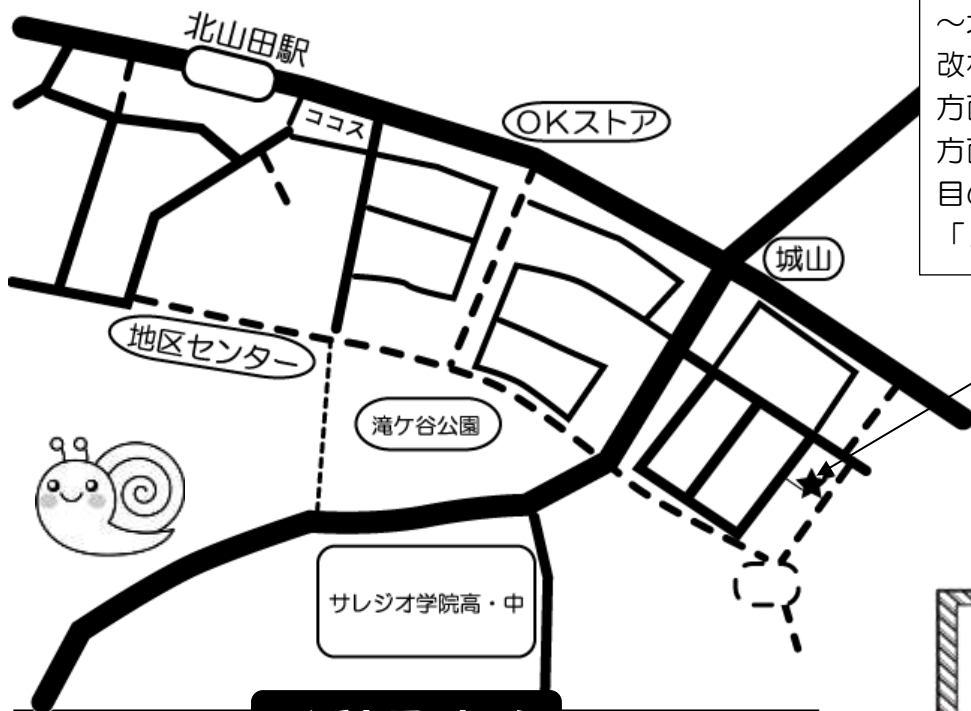

# 親と子のつどいの広場つづき

住所：横浜市都筑区南山田3-14-19  
駐車場はありません。公共の交通機関をご利用ください。  
最寄駅：市営地下鉄グリーンライン 北山田駅下車 徒歩8分  
城山交差点近く  
電話：045-593-4011（開館日のみ）

～北山田駅から～  
改札を出て地上に出たら、OKストア方面へ。城山の交差点をサレジオ学院方面に右折。1本目を左折して、3本目の角を右折して左手3軒目奥の「2階建の一軒家」