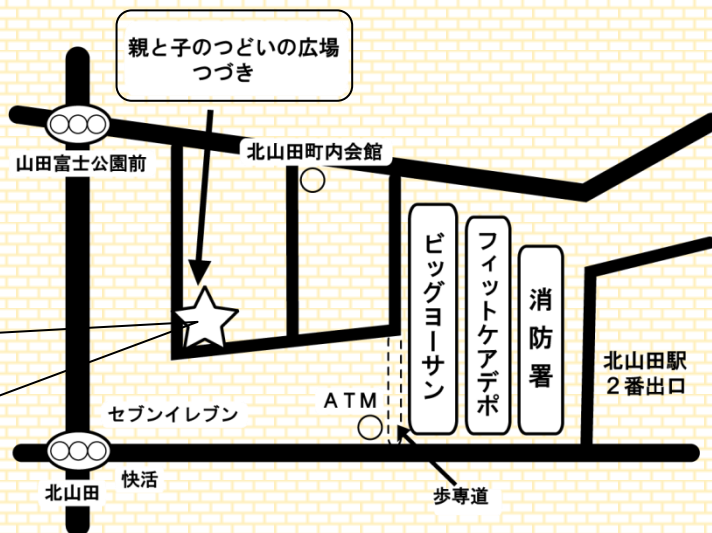

## おやくそくをお願い

- ◆お子様のみ軽食可能になりました。詳しくはスタッフまで。
  - ◆使用済みオムツを含めゴミは各自お持ち帰りください。
  - ◆保育施設ではありませんので、保護者の責任下でご利用ください。
  - ◆忘れ物は1カ月間保管しますが、ご連絡がない場合は処分いたします。
  - ◆ご家族やおさんの体調がすぐれない時や予防接種の後には、無理をせずにお家でゆっくり過ごしましょう。
- 皆様のご理解とご協力をよろしくお願いします。

## アクセス

角が丸いのが特徴の  
マンションです♪

住所：横浜市都筑区北山田1-2-1 ウォールナットグローブB01号（2階の1号室）

駐車場・駐輪場はありません。公共の交通機関をご利用ください。

最寄駅：市営地下鉄グリーンライン 北山田駅下車 徒歩5分  
北山田交差点近く

電話：045-593-4011（開館日のみ）

発行：NPO法人 りんぐりんく

HP <https://ring-link.org/>