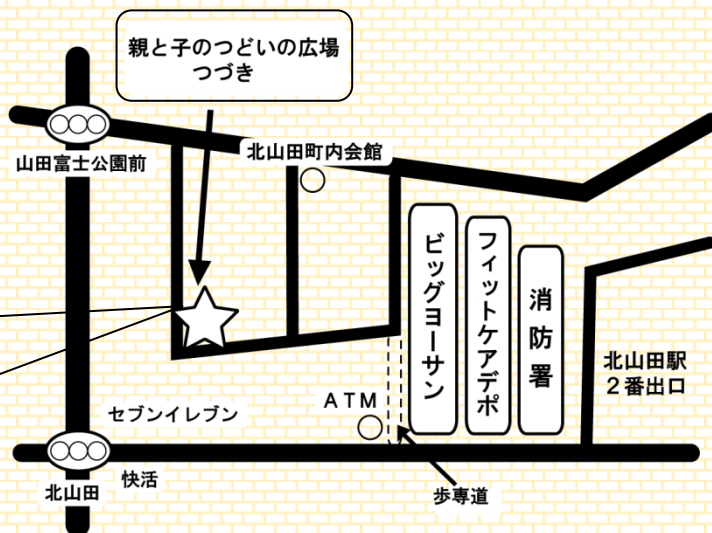

## おやくそくをお願い

- ◆お子様のみ軽食可能になりました。詳しくはスタッフまで。
  - ◆使用済みオムツを含めゴミは各自お持ち帰りください。
  - ◆保育施設ではありませんので、保護者の責任下でご利用ください。
  - ◆忘れ物は1か月間保管しますが、ご連絡がない場合は処分いたします。
  - ◆ご家族やおさんの体調がすぐれない時や予防接種の後には、無理をせずにお家でゆっくり過ごしましょう。
- 皆様のご理解とご協力をよろしくお願いします。

## アクセス

角が丸いのが特徴のマンションです♪

住所：横浜市都筑区北山田1-2-1 ウォールナットグローブB01号（2階の1号室）

駐車場・駐輪場はありません。公共の交通機関をご利用ください。

最寄駅：市営地下鉄グリーンライン 北山田駅下車 徒歩5分  
北山田交差点近く

電話：045-593-4011（開館日のみ）

発行：NPO法人 りんぐりんく

HP <https://ring-link.org/>