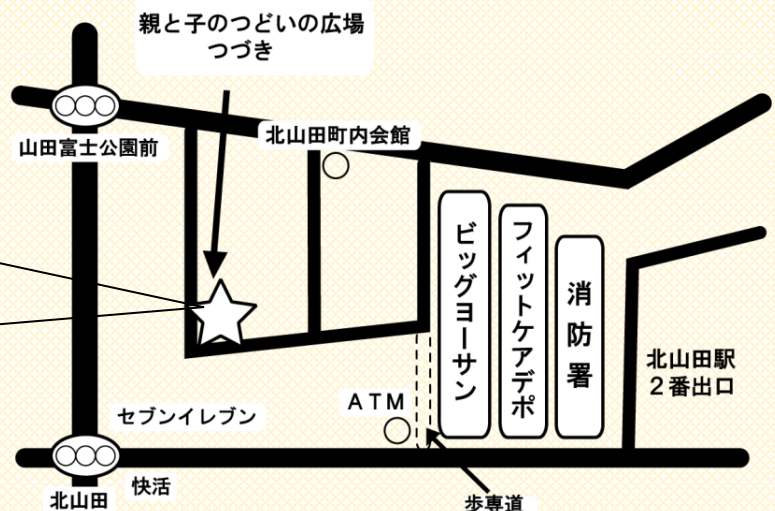

E-Mail tsuzuki@ring-link.org

HP <https://ring-link.org/>

ブログ <https://ameblo.jp/hiroba-tsuzuki/>

アクセス

角が丸いのが特徴の
マンションです♪

住所：横浜市都筑区北山田1-2-1 オールナットグローブB01号(2階の1号室)
 駐車場・駐輪場はありません。公共の交通機関をご利用ください。

最寄駅：市営地下鉄グリーンライン 北山田駅下車 徒歩5分
 北山田交差点近く