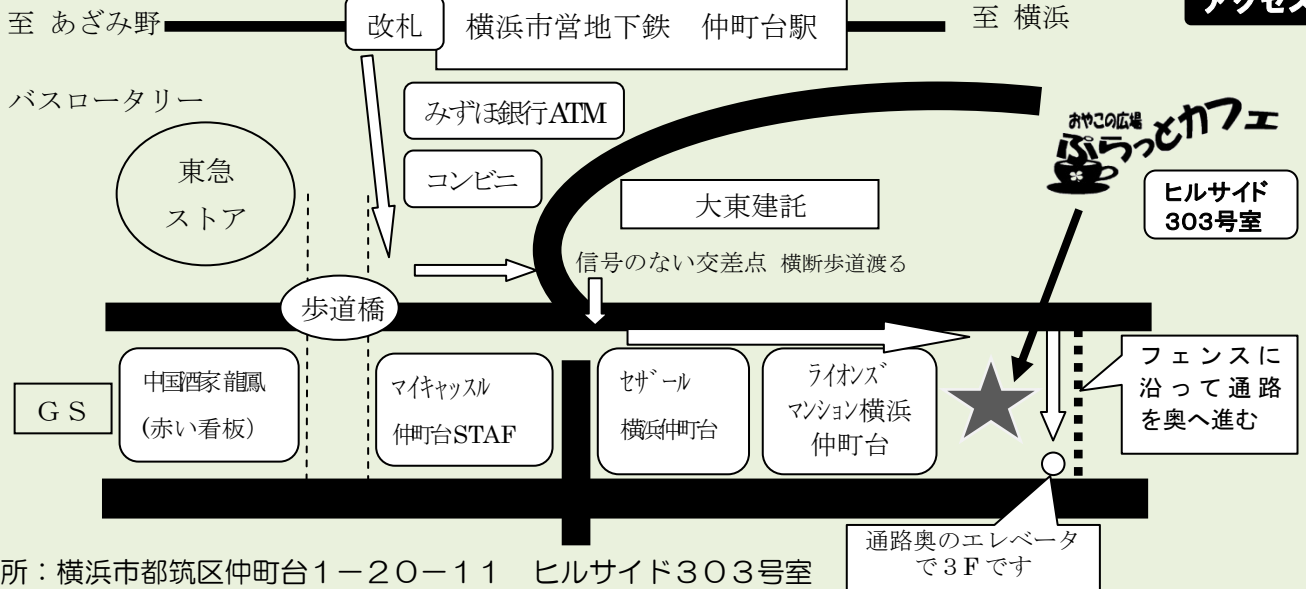

おやこの広場『ぷらっとカフェ』

ご利用案内

開館日：月曜日～金曜日 9時45分～15時45分
(第2金曜日はスタッフ研修のため閉館)

利用料：1家族 100円/日
パスポート1か月500円

登録料：1家族 100円
(利用料とは別に、新規の登録料を頂戴します)

運営：NPO法人 りんぐりんく

おやこの広場『ぷらっとカフェ』は、横浜市からの助成を受けて、NPO法人りんぐりんくが運営しています。0才から未就学児（主に0～3才児）とその家族が利用できる親子のあそび場です。スタッフが見守る中、おもちゃで遊んだり、絵本を読んだり育児相談をしたり等、おもしろいにすごせる場所です。広場利用者の為の一時預かりも実施中。皆様のご利用をおまちしています。

おやくそくをお願い

1. ◆お子様のみ軽食可能になりました。詳しくはスタッフまで
   - ◆使用済みオムツを含めゴミは各自お持ち帰りください。
   - ◆保育施設ではありませんので、保護者の責任下でご利用ください。
   - ◆忘れ物は1カ月間保管しますが、ご連絡がない場合は処分いたします。
   - ◆ご家族やお子さんの体調がすぐれない時や予防接種の後には、無理をせずにお家でゆっくり過ごしましょう。
2. 皆様のご理解とご協力をよろしくお願い致します。

「残暑」という言葉通り、まだ暑さが残る毎日ですが、見上げると、入道雲いっぱいの夏空から澄んで高く広がった秋空へと変わってきています☆緑道や公園からもだんだんセミの鳴き声が聞こえなくなり、満開のコスモスやススキを見かけるようになると秋の訪れを感じます。涼しい時間にお外へ出て、ドングリや落ち葉など秋探しを試してみるのもいいですね(^_^)☆

アクセス

住所：横浜市都筑区仲町台1-20-11 ヒルサイド303号室
駐車場・駐輪場ありません。公共の交通機関をご利用ください。

最寄駅：市営地下鉄ブルーライン 仲町台駅下車 徒歩3分
(改札は1つです。改札出て左方向、200mほどです)

電話：045-944-3554 (開館日のみ)

マンションの皆様にご迷惑とならないよう、共用部分ではお静かにお願い致します。また駐輪場は居住者の方専用です。自転車でご来場の際は、駅の駐輪場等をご利用いただけますよう、ご協力の程お願い致します。

発行：NPO法人りんぐりんく

HP <https://ring-link.org/>

E-Mail pcafe@ring-link.org

ブログ <https://ameblo.jp/hiroba-pc/>

おやこの広場『ぷらっとカフェ』は、横浜市からの補助（助成）を受けて運営しております